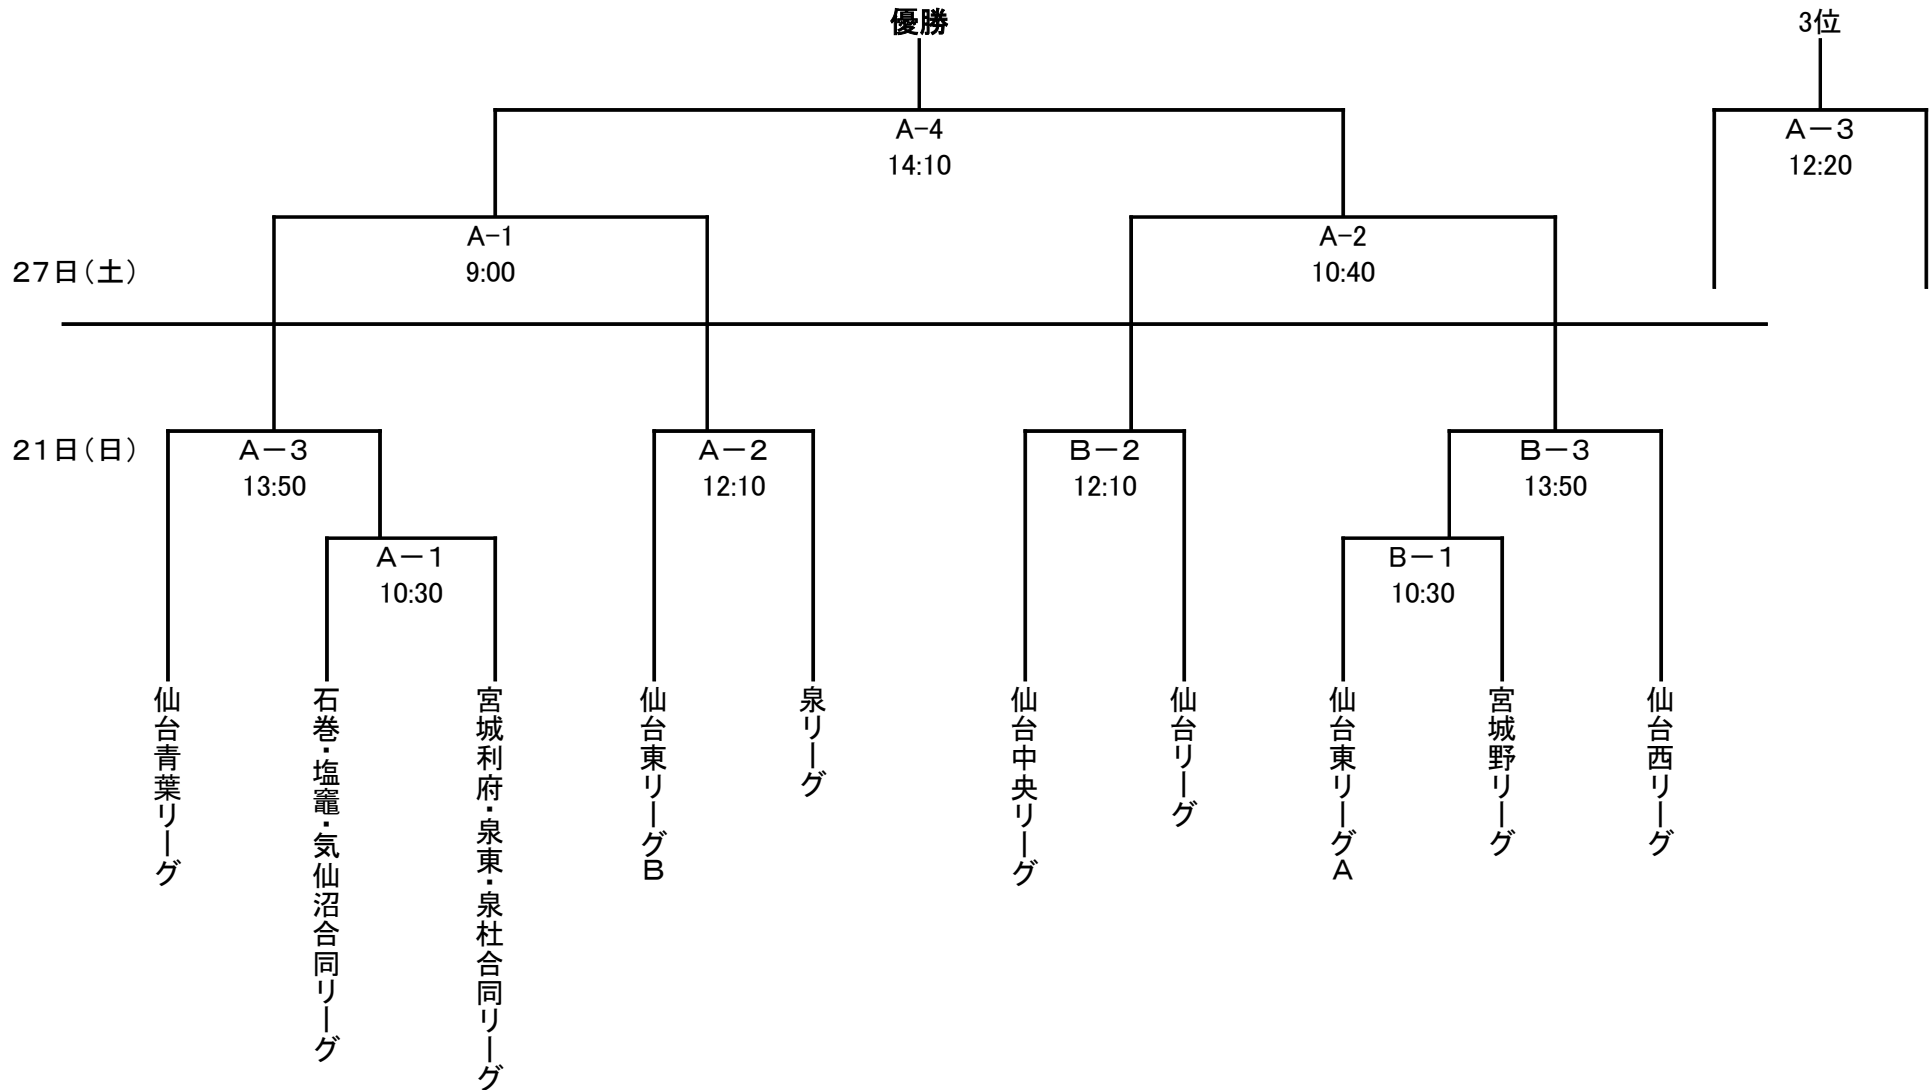

2013 宮城県リトルリーグ野球協会会長杯 マイナー大会 組合せ表

21日(日) Aグラウンド: 仙台青葉リーググラウンド Bグラウンド: 日の出野球場

27日(土) 利府町中央公園野球場(楽天2軍球場)